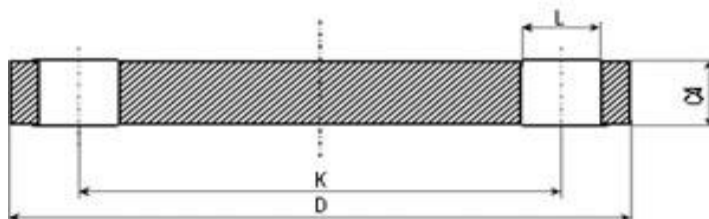

Kołnierze zaślepiające typ05 wg PN-EN 1092-1 PN6

DN	D	C4	K	Liczba	Wielkość	L	Waga
10	75	12	50	4	M10	12	0,380
15	80	12	55	4	M10	12	0,438
20	90	14	65	4	M10	12	0,657
25	100	14	75	4	M10	12	0,821
32	120	14	90	4	M12	14	1,18
40	130	14	100	4	M12	14	1,39
50	140	14	110	4	M12	14	1,62
65	160	14	130	4	M12	14	2,14
80	190	16	150	4	M16	18	3,43
100	210	16	170	4	M16	18	4,22
125	240	18	200	8	M16	18	6,10
150	265	18	225	8	M16	18	7,51
200	320	20	280	8	M16	18	12,30
250	375	22	335	12	M16	18	18,50
300	440	22	395	12	M20	22	25,50
350	490	22	445	12	M20	22	31,80
400	540	22	495	16	M20	22	38,50
450	595	24	550	16	M20	22	51,20
500	645	24	600	20	M20	22	60,10
600	755	30	705	20	M24	26	103,0
700	860	40	810	24	M24	26	178,0
800	975	44	920	24	M27	30	252,0