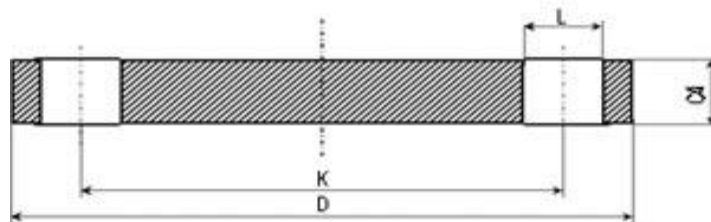

Kołnierze zaślepiające typ05 wg PN-EN 1092-1 PN25

DN	D	C4	K	Liczba	Wielkość	L	Waga
200	360	30	310	12	M24	26	22,50
250	425	32	370	12	M27	30	33,50
300	485	34	430	16	M27	30	46,30
350	555	38	490	16	M30	33	68,10
400	620	40	550	16	M33	36	89,70
450	670	50	600	20	M33	36	130,0
500	730	51	660	20	M33	36	159,0
600	845	66	770	20	M36	39	278,0