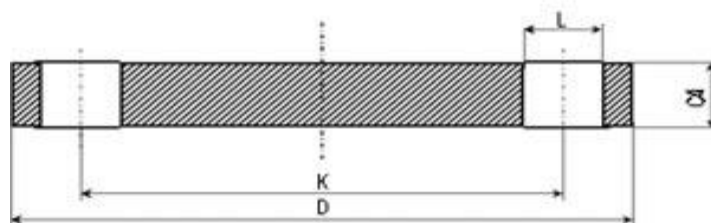

Kołnierze zaślepiające typ05 wg PN-EN 1092-1 PN10

DN	D	C4	K	Liczba	Wielkość	L	Waga
200	340	24	295	8	M20	22	16,50
250	395	26	350	12	M20	22	24,10
300	445	26	400	12	M20	22	30,80
350	505	26	460	16	M20	22	39,60
400	565	26	515	16	M24	26	49,40
450	615	28	565	20	M24	26	63,00
500	670	28	620	20	M24	26	75,20
600	780	34	725	20	M27	30	124,0
700	895	38	840	24	M27	30	183,0
800	1015	48	950	24	M30	33	297,0